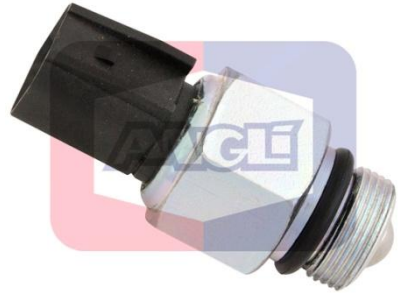

Interruptores para Faro Marcha Atrás

9257

Adaptable /
Suitable

Aplicación /
Application

FORD
3S7T-15520-AB
CMST-15520-BA
6M2T-15520-BA
3S7T-15520-AA
1805255
1444282
1406051
1227274
JAGUAR
C2S45412
C2S44687
VOLVO
30774466