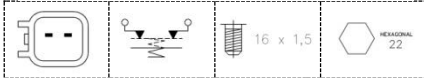

9259

Adaptable /
Suitable

FORD
1537902
6S6T-15520-AA
9M5T-15520-AA
1435339
MAZDA
BC01-17-640

Aplicación /
Application

FORD		FORD	
B-Max 1.0 EcoBoost	10/12-	C-Max II 1.6 Ti	12/10-
B-Max 1.4	10/12-	C-Max II 2.0 TDCi	02/11-
B-Max 1.4 LPG	08/13-	Fiesta V 1.4 16V	11/01-06/08
B-Max 1.6 TDCi	10/12-	Fiesta V 1.4 TDCi	11/01-06/08
B-Max 1.6 TDCi	10/12-	Fiesta VI 1.0	10/12-
B-Max 1.6 Ti	10/12-	Fiesta VI 1.0 EcoBoost	09/12-
C-Max I 1.6	02/07-	Fiesta VI 1.25	06/08-
C-Max I 1.6 TDCi	02/07-	Fiesta VI 1.4	06/08-
C-Max I 1.6 Ti-VCT	03/07-	Fiesta VI 1.4 LPG	01/09-
C-Max I 1.8	02/07-	Fiesta VI 1.4 TDCi	01/09-
C-Max I 1.8 Flexifuel	02/07-	Fiesta VI 1.5 TDCi	09/12-
C-Max I 1.8 TDCi	02/07-	Fiesta VI 1.6 EcoBoost	01/13-
C-Max 1.2.0	02/07-	Fiesta VI 1.6 ST	03/13-
C-Max 1.2.0 CNG	04/09-	Fiesta VI 1.6 TDCi	06/08-
C-Max 1.2.0 LPG	06/08-	Fiesta VI 1.6 Ti	06/08-
C-Max 1.2.0 TDCi	02/07-	Fiesta VI Sedan 1.4	10/10-
C-Max II 1.0 EcoBoost	10/12-	Fiesta VI Sedan 1.6	10/10-
C-Max II 1.6	12/10-	Fiesta VI Sedan 1.6 TDCi	10/10-
C-Max II 1.6 EcoBoost	12/10-	Fiesta Van 1.25	01/09-
C-Max II 1.6 TDCi	12/10-	Fiesta Van 1.4 TDCi	01/09-
		Fiesta Van 1.6 TDCi	01/09-
		Focus C-Max 1.6	10/03-03/07