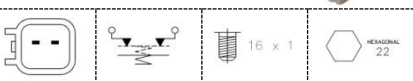

9258

Adaptable /
Suitable

Aplicación /
Application

FORD
1096415
YC1T-15520-BB

FORD
Transit VI 2.0 Di 08/00-05/06
Transit VI 2.0 TDCi 08/02-05/06
Transit VI 2.3 08/00-03/06
Transit VI 2.3 16V 08/00-05/06
Transit VI 2.4 Di 01/00-05/06
Transit VI 2.4 TD 08/00-08/03
Transit VI 2.4 TDCi 03/04-05/06
Transit VI 2.4 TDi 10/01-03/06
Transit VI 2.4 TDi 08/00-08/03
Transit VI 2.4 TDE 03/04-05/06
Transit VI 2.4 TDE 07/01-05/06
Transit VI 2.3 03/01-03/06
Transit VI 2.3 16V 04/01-05/06
Transit VI 2.4 TD 4x4 08/00-08/03