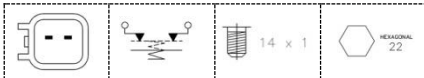

9259

Adaptable /
Suitable

FORD
1537902
6S6T-15520-AA
9M5T-15520-AA
1435339
MAZDA
BC01-17-640

Aplicación /
Application

FORD		FORD	
B-Max 1.0 EcoBoost	10/12-	C-Max II 1.6 Ti	12/10-
B-Max 1.4	10/12-	C-Max II 2.0 TDCi	02/11-
B-Max 1.4 LPG	08/13-	Fiesta V 1.4 16V	11/01-06/08
B-Max 1.6 TDCi	10/12-	Fiesta V 1.4 TDCi	11/01-06/08
B-Max 1.6 TDCi	10/12-	Fiesta VI 1.0	10/12-
B-Max 1.6 Ti	10/12-	Fiesta VI 1.0 EcoBoost	09/12-
C-Max I 1.6	02/07-	Fiesta VI 1.25	06/08-
C-Max I 1.6 TDCi	02/07-	Fiesta VI 1.4	06/08-
C-Max I 1.6 Ti-VCT	03/07-	Fiesta VI 1.4 LPG	01/09-
C-Max I 1.8	02/07-	Fiesta VI 1.4 TDCi	01/09-
C-Max I 1.8 Flexifuel	02/07-	Fiesta VI 1.5 TDCi	09/12-
C-Max I 1.8 TDCi	02/07-	Fiesta VI 1.6 EcoBoost	01/13-
C-Max 1.2.0	02/07-	Fiesta VI 1.6 ST	03/13-
C-Max 1.2.0 CNG	04/09-	Fiesta VI 1.6 TDCi	06/08-
C-Max 1.2.0 LPG	06/08-	Fiesta VI 1.6 Ti	06/08-
C-Max 1.2.0 TDCi	02/07-	Fiesta VI Sedan 1.4	10/10-
C-Max II 1.0 EcoBoost	10/12-	Fiesta VI Sedan 1.6	10/10-
C-Max II 1.6	12/10-	Fiesta VI Sedan 1.6 TDCi	10/10-
C-Max II 1.6 EcoBoost	12/10-	Fiesta Van 1.25	01/09-
C-Max II 1.6 TDCi	12/10-	Fiesta Van 1.4 TDCi	01/09-
		Fiesta Van 1.6 TDCi	01/09-
		Focus C-Max 1.6	10/03-03/07