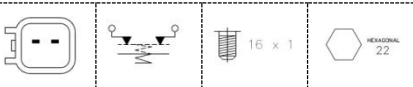

Interruptores para Faro Marcha Atrás

9257

Adaptable /
Suitable

Aplicación /
Application

FORD
3S7T-15520-AB
CMST-15520-BA
6M2T-15520-BA
3S7T-15520-AA
1805255
1444282
1406051
1227274
JAGUAR
C2S45412
C2S44687
VOLVO
30774466

FORD
C-Max I 1.6 02/07-
C-Max I 1.6 TDCi 02/07-
C-Max I 1.6 Ti-VCT 03/07-
C-Max I 1.8 02/07-
C-Max I 1.8 Flexifuel 02/07-
C-Max I 1.8 TDCi 02/07-
C-Max I 2.0 02/07-
C-Max I 2.0 CNG 04/09-
C-Max I 2.0 LPG 06/08-
C-Max I 2.0 TDCi 02/07-
C-Max II 1.0 EcoBoost 10/12-
C-Max II 1.6 12/10-
C-Max II 1.6 EcoBoost 12/10-
C-Max II 1.6 TDCi 12/10-
C-Max II 1.6 Ti 12/10-
C-Max II 2.0 TDCi 12/10-
Fiesta VI 1.0 10/12-
Fiesta VI 1.0 01/13-
Fiesta VI 1.0 EcoBoost 09/12-
Fiesta VI 1.25 06/08-

Fiesta VI 1.4 06/08-
Fiesta VI 1.4 LPG 01/09-
Fiesta VI 1.5 TDCi 09/12-
Fiesta VI 1.6 EcoBoost 01/13-
Fiesta VI 1.6 ST 03/13-
Fiesta VI 1.6 TDCi 02/10-
Fiesta VI 1.6 Ti 09/12-
Fiesta VI 1.4 10/10-
Fiesta VI 1.25 01/09-
Focus C-Max 1.6 10/03/03/07
Focus C-Max 1.6 TDCi 10/03/03/07
Focus C-Max 1.6 Ti 08/04/03/07
Focus C-Max 1.8 10/03/03/07
Focus C-Max 1.8 09/05/03/07
Focus C-Max 1.8 Flexifuel 01/08-03/07
Focus C-Max 1.8 TDCi 01/05-03/07
Focus C-Max 2.0 03/04/03/07
Focus C-Max 2.0 TDCi 10/03/03/07
Focus II 1.4 11/04-
Focus II 1.6 11/04-
Focus II 1.6 TDCi 11/04-
Focus II 1.6 Ti 11/04-