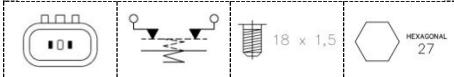

Aplicación /
Application

Aplicación / Application	Modelo	Fecha 1	Fecha 2	Fecha 3	Fecha 4
CITROËN	C-CROSSER 2.4 16V	08/08			
	C-CROSSER ENTERPRISE 2.2 HDi	01/09			
	C-CROSSER ENTERPRISE 2.4 16V	01/09			
C4 AIRCROSS 2.0	04/12				
C4 AIRCROSS 2.0 AWC	04/12				
C-CROSSER 2.0	11/10				
C-CROSSER 2.0 A las 4 ruedas	11/10				
C-CROSSER 2.2 HDi	02/07				
C-CROSSER 2.2 HDi	06/10				
MITSUBISHI	ASX 2.0 i	06/01			
	ASX 2.0 i 4WD	06/10			
	OUTLANDER II 2.0	06/09	11/12		
PEUGEOT	OUTLANDER II 2.0	11/06	11/12		
	OUTLANDER II 2.0 4WD	11/06	11/12		
	OUTLANDER II 2.4	11/06	11/12		
	OUTLANDER II 2.4 4WD	09/07	11/12		
OUTLANDER II 2.4 Flex 4WD	08/07	11/12			
4007 2.0 4x4				11/10	
4007 2.4 16V					01/08
4007 2.4 16V					01/08
4008 2.0 L					05/12

9272

Adaptable / Suitable