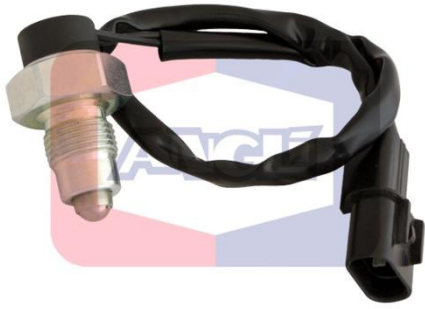

9271

Adaptable / Suitable

CITROËN
1609924280
2257.62
MITSUBISHI
8614A095
PEUGEOT
1609924280
2257.62

Aplicación /
Application

Aplicación / Application	Modelo	Fecha 1	Fecha 2	Fecha 3	Fecha 4
CITROËN	C-CROSSER 2.4 16V	08/08			
	C-CROSSER ENTERPRISE 2.2 HDi	01/09			
	C-CROSSER ENTERPRISE 2.4 16V	01/09			
C4 AIRCROSS 2.0	04/12				
C4 AIRCROSS 2.0 AWC	04/12				
C-CROSSER 2.0	11/10				
C-CROSSER 2.0 A las 4 ruedas	11/10				
C-CROSSER 2.2 HDi	02/07				
C-CROSSER 2.2 HDi	06/10				
MITSUBISHI	ASX 2.0 i	06/01			
	ASX 2.0 i 4WD	06/10			
	OUTLANDER II 2.0	06/09	11/12		
PEUGEOT	OUTLANDER II 2.0	11/06	11/12		
	OUTLANDER II 2.0 4WD	11/06	11/12		
	OUTLANDER II 2.4	11/06	11/12		
	OUTLANDER II 2.4 4WD	09/07	11/12		
OUTLANDER II 2.4 Flex 4WD	08/07	11/12			
4007 2.0 4x4				11/10	
4007 2.4 16V					01/08
4007 2.4 16V					01/08
4008 2.0 L					05/12

9272

Adaptable / Suitable