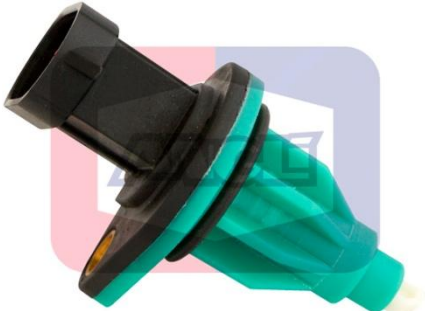

GENERAL MOTORS
9161022
NISSAN
32005-00QAB
77008-08088
OPEL
4500722
RENAULT
7700808088

Aplicación /
Application