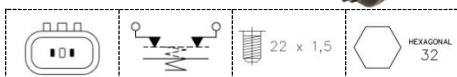

Aplicación /
Application

Aplicación / Application							
HYUNDAI							
ACCENT III 1.4 GL	11/05 11/10	i30 I 1.6	10/07 11/11	CEED I 1.6	12/06	CERATO I Sedán 1.6 CRDi	06/05
ACCENT III 1.5 CRDi GLS	11/05 11/10	i30 I 1.6 CRDi	10/07 11/11	CEED I 1.6 CRDi 115	12/06	PRO CEED 1.4	02/08
ACCENT III 1.6 GLS	11/05 11/10	i30 I 2.0	10/07 11/11	CEED I 1.6 CRDi 90	12/06	PRO CEED 1.6	02/08
ACCENT III Sedán 1.4 GL	11/05 11/10	i30 I CW Fastback 1.4	10/07 06/12	CEED I 2.0	12/06	PRO CEED 1.6 CRDi 115	02/08
ACCENT III Sedán 1.5 CRDi GLS	11/05 11/10	i30 I CW Fastback 1.6	02/08 06/12	CEED I Fastback 1.4	09/07	PRO CEED 1.6 CRDi 90	02/08
ACCENT III Sedán 1.6 GLS	11/05 11/10	i30 I CW Fastback 1.6 CRDi	02/08 06/12	CEED I Fastback 1.6	09/07	PRO CEED 2.0	02/08
ELANTRA IV 1.6 CRDi	02/06	i30 I CW Fastback 2.0	02/08 06/12	CEED I Fastback 1.6 CRDi 115	09/07	RIO II 1.4 16V	03/05
ELANTRA IV 1.6 CVVT Unleaded	06/06 12/06	VERNA II 1.4 GL	11/05	CEED I Fastback 1.6 CRDi 90	09/07	RIO II 1.5 CRDi	03/05
ELANTRA IV 2 Saloon 1.6 CVVT	06/06 06/11	VERNA II 1.5 CRDi GLS	11/05	CEED I Fastback 2.0	09/07	RIO II 1.6 CVVT	03/05
ELANTRA IV 2 Saloon 2.0 CVVT	06/06 06/11	VERNA II 1.6 GLS	11/05	CERATO I 1.5 CRDi	07/05	RIO II Sedán 1.4 16V	03/05
i30 I 1.4	10/07 11/11			CERATO I 1.6	05/06	RIO II Sedán 1.5 CRDi	03/05
		KIA		CERATO I 1.6 CRDi	06/05	RIO II Sedán 1.6 16V	03/05
		CEED I 1.4	12/06	CERATO I Sedán 1.5 CRDi	07/05		
				CERATO I Sedán 1.6	05/06