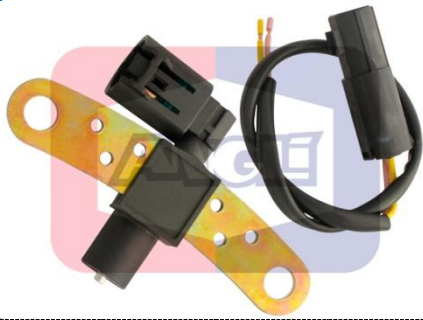

Sensores

17147

Adaptable / Suitable

DACIA

8200688406

NISSAN

23731-BN700

23731-BN70A

17163

Adaptable / Suitable

DACIA
8200396919
NISSAN
23798-00Q0A
23798-00QAC
23798-00QAD
RENAULT
6001548175
7700101969
8200396919
8200436025

SIEMENS
S105548001E
S105548001F
S119915001C
S119915001Z

250 Ω

L Cable:
270