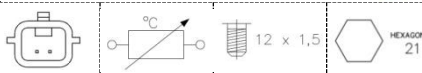

Sensores de Temperatura

1897

Adaptable / Suitable

DACIA
226300007R
NISSAN
22630-00Q1P
22630-00Q2D
RENAULT
226300007R
8200720768

Aplicación /
Application

Aplicación / Application	Modelo	Fecha	Modelo	Fecha	Modelo	Fecha		
DACIA	CLIO III 1.2 16V	06/05	LAGUNA III 2.0 GT	03/08	MEGANE III Station wagon 1.6 dCi (KZ00, KZ12)	04/11		
DOKKER 1.6 16V	11/12	CLIO III 1.2 16V Hi-Flex (BR1U, CR1U)	07/08	LAGUNA III Coupé 2.0 16V Turbo	09/08	MEGANE III Station wagon 2.0 TCe (KZ0K, KZ1T)	11/08	
DOKKER Express 1.6 16V	12/12	CLIO III 1.2 16V (BR02, BR0J, BR11, CR02, CR0J, CR11)	06/05	LAGUNA III Coupé 2.0 GT	09/08	MODUS / GRAND MODUS 1.2	01/08	
LODGY 1.6 16V	03/12	CLIO III 1.2 16V (BR0P, CR0P)	05/07	MEGANE I Cabriolet 2.0 16V	01/02 08/03	MODUS / GRAND MODUS 1.2 16V (FPOC, FPOK, FPOP)	05/05	
LOGAN II 1.2	10/12	CLIO III 1.2 16V (BR0R, BR1D, BR1L, CR0R)	06/05	MEGANE II 1.4 16V (BMOB, CMOB)	11/02	MODUS / GRAND MODUS 1.2 (JPOC, JPOK, FPOK, FPOP, JPOP, JPOT)	12/04	
LOGAN II 1.2 LPG	10/12	CLIO III 1.2 16V (BR0R, BR1D, BR1L, CR0R)	06/05	MEGANE II 2.0 16V (BMOU, CMOU)	11/02	MODUS / GRAND MODUS 1.2 16V Hi-Flex	10/08	
LOGAN II 1.6 I	10/12	CLIO III 1.2 SL	10/05	MEGANE II 2.0 16V Turbo	05/04	MODUS / GRAND MODUS 1.2 16V (P0W)	05/07	
LOGAN MCV II 1.2	02/13	CLIO III Grandtour 1.2 16V	09/10	MEGANE II Renault Sport	05/04	SCÉNIC II 2.0 16V Turbo (JM0W)	05/04	
SANDERO II 1.2	10/12	CLIO III Grandtour 1.2 16V Hi-Flex (KR0S)	07/08	MEGANE II Descapotable 2.0 16V Turbo	05/04	SCÉNIC III 1.6 dCi (JZ00, JZ12)	04/11	
SANDERO II 1.2 LPG	10/12	CLIO III Grandtour 1.2 16V (KR02, KR0J)	02/08	MEGANE II Familiar 1.4	08/03	TWINGO II 1.2 16V (CN04, CN0A, CN0B)	03/07	
SANDERO II 1.6 I	10/12	CLIO III Grandtour 1.2 16V (KR0E)	02/08	MEGANE II Sedán 1.4	09/03	TWINGO II 1.2 16V (CN0K, CN0V)	03/07	
NISSAN	CLIO III Grandtour 1.2 16V (KR0P)	02/08	CLIO IV 1.2 16V	11/12	MEGANE III 2 Fastback 1.6 dCi (BZ00, BZ12)	04/11	TWINGO II 1.2 TCe 100 (CN0P)	02/11
QASHQAI / QASHQAI +2 1.6 dCi	10/11	CLIO IV Grandtour 1.2 16V	01/13	MEGANE III 2 Fastback 2.0 TCe (BZ0K)	11/08	TWINGO II 1.2 Turbo (CN0C, CN0F)	03/07	
QASHQAI / QASHQAI +2 1.6 dCi A las 4 ruedas	10/11	GRAND SCÉNIC II 2.0	04/04	MEGANE III CC 1.6 dCi (E200)	04/11	WIND 1.2 (E4MF)	07/10	
RENAULT	CLIO III Grandtour 1.2 16V (KR0E)	02/08	GRAND SCÉNIC III 1.6 dCi (JZ00, JZ12)	04/11	MEGANE III CC 2.0 TCe (EZ1T)	06/10		
	CLIO III Grandtour 1.2 16V (KR0P)	02/08	KANGOO II 1.6 (KW00, KW0Y)	02/08	MEGANE III CC 2.0 Turbo	10/11		
	CLIO IV 1.2 16V	11/12	KANGOO II Express 1.6	02/08	MEGANE III Coupé 1.6 dCi (DZ00)	04/11		
	CLIO IV Grandtour 1.2 16V	01/13	LAGUNA III 2.0	02/08	MEGANE III Coupé 2.0 R.S.	11/08		
	GRAND SCÉNIC II 2.0	04/04	LAGUNA III 2.0 16V Turbo	10/07	MEGANE III Coupé 2.0 TCe (DZ0K)	11/08		
	GRAND SCÉNIC III 1.6 dCi (JZ00, JZ12)	04/11			MEGANE III Coupé 2.0 TCe (DZ1N)	05/09		