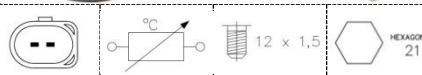

Aplicación /
Application

Aplicación / Application	Modelo	Fecha	Modelo	Fecha	Modelo	Fecha
DACIA	CLIO III 1.2 16V	06/05	LAGUNA III 2.0 16V Turbo	10/07		
DOKKER 1.6 16V	11/12	CLIO III 1.2 SL	10/05	LAGUNA III 2.0 GT	03/08	
DOKKER Express 1.6 16V	12/12	CLIO III Grandtour 1.2 16V	09/10	LAGUNA III Coupé 2.0 16V Turbo	09/08	
LODGY 1.6 16V	03/12	CLIO III Grandtour 1.2 16V Hi-Flex (KR0S)	07/08	LAGUNA III Coupé 2.0 GT	09/08	
LOGAN II 1.2	10/12	CLIO III Grandtour 1.2 16V (KR02, KR0J)	02/08	MEGANE I Cabriolet 2.0 16V	01/02 08/03	
LOGAN II 1.2 LPG	10/12	CLIO III Grandtour 1.2 16V (KR0E)	02/08	MEGANE II 1.4 16V (BMOB, CMOB)	11/02	
LOGAN II 1.6 I	10/12	CLIO III Grandtour 1.2 16V (KR0P)	02/08	MEGANE II 2.0 16V (BMOU, CMOU)	11/02	
LOGAN MCV II 1.2	02/13	CLIO IV 1.2 16V	11/12	MEGANE II 2.0 16V Turbo	05/04	
SANDERO II 1.2	10/12	CLIO IV Grandtour 1.2 16V	01/13	MEGANE II Renault Sport	05/04	
SANDERO II 1.2 LPG	10/12	GRAND SCÉNIC II 2.0	04/04	MEGANE II Descapotable 2.0 16V Turbo	05/04	
SANDERO II 1.6 I	10/12	GRAND SCÉNIC III 1.6 dCi (JZ00, JZ12)	04/11	MEGANE II Familiar 1.4	08/03	
NISSAN	QASHQAI / QASHQAI +2 1.6 dCi	10/11	KANGOO II 1.6 (KW00, KW0Y)	02/08	MEGANE II Sedán 1.4	09/03
QASHQAI / QASHQAI +2 1.6 dCi A las 4 ruedas	10/11	LAGUNA III 2.0	02/08	MEGANE III 2 Fastback 1.6 dCi (BZ00, BZ12)	04/11	
RENAULT	CLIO III 1.2 16V	06/05	KANGOO II Express 1.6	02/08		
CLIO III 1.2 16V Hi-Flex (BR1U, CR1U)	07/08	LAGUNA III 2.0	02/08			
CLIO III 1.2 16V (BR02, BR0J, BR11, CR02, CR0J, CR11)	06/05					
CLIO III 1.2 16V (BR0P, CR0P)	05/07					
CLIO III 1.2 16V (BR0R, BR1D, BR1L, CR0R)	06/05