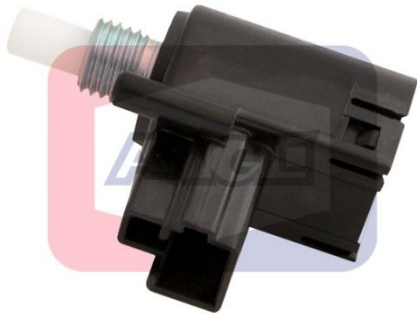

Novedades

Manufacturer of
Automobile Spare Parts

40092

Adaptable / Suitable

CITROËN
1608242880
B000552180
MITSUBISHI
8606A002
PEUGEOT
1608242880
B000552180
TOYOTA
84520-24010
84520-42010
84520-52020
84522-52010