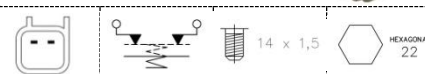

Aplicación / Application		Aplicación / Application		Aplicación / Application		Aplicación / Application	
FORD		KUGA I 2.0 TDCi CR TC	03/10	FREELANDER 2 2.2 SD4 4x4	08/10	S80 1.2.5 T AWD	07/03 07/06
FOCUS C-MAX 1.6	10/03 03/07	KUGA I 2.5	03/09	FREELANDER 2 2.2 TD4 4x4	10/06	S80 1.2.5 TDI	01/99 07/06
FOCUS C-MAX 1.6 TDCi	10/03 03/07	KUGA I 2.5 4x4	03/09	FREELANDER 2 3.2 4x4	10/06	S80 1.2.9	05/98 07/06
FOCUS C-MAX 1.6 Ti	08/04 03/07	MONDEO III 1.6 EcoBoost	02/11	RANGE ROVER EVOQUE 2.0 4x4	06/11	S80 II 2.4 D	03/06
FOCUS C-MAX 1.8	10/03 03/07	MONDEO III 1.6 TDCi	02/11	RANGE ROVER EVOQUE 2.2 eD4	06/11	S80 II 2.5 T	03/06
FOCUS C-MAX 1.8 Flexifuel	01/06 03/07	MONDEO III 1.6 Ti	03/07	RANGE ROVER EVOQUE 2.2 SD4 4x4	06/11	S80 II 2.5 T FlexFuel	05/08
FOCUS C-MAX 1.8 TDCi	01/05 03/07	MONDEO III 1.8 TDCi	03/07	RANGE ROVER EVOQUE 2.2 TD4 4x4	06/11	S80 II D3	05/12
FOCUS C-MAX 2.0	03/04 03/07	MONDEO III 2.0	03/07			S80 II D3 / D4	01/10
FOCUS C-MAX 2.0 TDCi	10/03 03/07	MONDEO III 2.0 EcoBoost	07/10	VOLVO		S80 II D5	03/06
FOCUS II 1.4	11/04	MONDEO III 2.0 Flexifuel	03/09	C30 2.4 i	10/06 12/12	S80 II D5 AWD	01/07
FOCUS II 1.6	11/04	MONDEO III 2.0 LPG	07/09	C30 D3	10/10 12/12	V50 2.0 D	04/04
FOCUS II 1.6 TDCi	11/04	MONDEO III 2.0 SCTi	03/10	C30 D4	10/10 12/12	V50 2.4	04/04
FOCUS II 1.6 Ti-VCT	12/07	MONDEO III 2.0 TDCi	03/07	C30 D5	10/06 12/12	V50 2.4 AWD	08/06
FOCUS II 1.8	03/06	MONDEO III 2.0 TDCi CR TC	03/10	C30 T5	10/06 12/12	V50 2.4 D5	03/06
FOCUS II 1.8 Flexifuel	12/05	MONDEO III 2.0 TDCi DSL	03/10	C70 I Descapotable 2.0	03/98 10/05	V50 D3	10/10
FOCUS II 1.8 TDCi	01/05	MONDEO III 2.2 TDCi	03/08	C70 I Descapotable 2.0 T	03/98 10/05	V50 D4	10/10
FOCUS II 2.0	11/04	MONDEO III 2.3	07/07	C70 I Descapotable 2.3 T5	03/98 10/05	V50 T5	04/04
FOCUS II 2.0 CNG	04/09	MONDEO III 2.5	03/07	C70 I Descapotable 2.3 T5	03/99 07/00	V50 T5 AWD	04/04
FOCUS II 2.0 LPG	06/08	MONDEO III R.Familiar 1.6 TDCi	12/10	C70 I Descapotable 2.4 T	07/02 10/05	V60 2.4 D5	06/11
FOCUS II 2.0 TDCi	11/04	MONDEO III R.Familiar 1.6 Ti	03/07	C70 I Descapotable 2.4 T	03/98 10/05	V60 D3 / D4	09/10
FOCUS II 2.5 RS	01/09	MONDEO III R.Familiar 1.8 TDCi	03/07	C70 I Coupé 2.0	03/97 09/02	V60 D5	09/10
FOCUS II 2.5 ST	10/05	MONDEO III R.Familiar 2.0	03/07	C70 I Coupé 2.0 T	03/97 09/02	V60 D5 AWD	09/10
FOCUS II R.Familiar 1.4	04/05	MONDEO III R.Familiar 2.0 Flexifuel	03/09	C70 I Coupé 2.3 T-5	03/97 09/02	V70 II Familiar 2.0 T	07/01 08/07
FOCUS II R.Familiar 1.6	04/05	MONDEO III R.Familiar 2.0 LPG	07/09	C70 I Coupé 2.5	03/99 09/02	V70 II Familiar 2.4	03/00 08/07
FOCUS II R.Familiar 1.6 TDCi	04/05	MONDEO III R.Familiar 2.0 TDCi	03/07	C70 I Coupé 2.5 T	03/97 09/02	V70 II Familiar 2.4 Bifuel (CNG)	09/01 08/07
FOCUS II R.Familiar 1.6 Ti	04/05	MONDEO III R.Familiar 2.2 TDCi	03/08	C70 II Descapotable 2.4	03/06	V70 II Familiar 2.4 Bifuel (LPG)	09/01 08/07
FOCUS II R.Familiar 1.8	03/06	MONDEO III R.Familiar 2.3	07/07	C70 II Descapotable 2.4 i	03/06	V70 II Familiar 2.4 D	12/01 08/07
FOCUS II R.Familiar 1.8 Flexifuel	12/05	MONDEO III R.Familiar 2.5	03/07	C70 II Descapotable D3	10/10	V70 II Familiar 2.4 D5	08/01 08/07
FOCUS II R.Familiar 1.8 TDCi	04/05	MONDEO III Sedán 1.6 EcoBoost	02/11	C70 II Descapotable D4	10/10	V70 II Familiar 2.4 D5 AWD	03/03 08/07
FOCUS II R.Familiar 1.8 Ti	04/05	MONDEO III Sedán 1.6 TDCi	02/11	C70 II Descapotable D5	03/06	V70 II Familiar 2.4 T5	04/04 08/07
FOCUS II R.Familiar 2.0	04/05	MONDEO III Sedán 1.6 Ti	03/07	C70 II Descapotable T5	03/06	V70 II Familiar 2.5 AWD	09/02 12/04
FOCUS II R.Familiar 2.0 TDCi	04/05	MONDEO III Sedán 1.8 TDCi	03/07	S40 II 2.0 D	01/04	V70 II Familiar 2.5 R Sport	12/02 08/07
FOCUS II Sedán 1.4	11/04	MONDEO III Sedán 2.0	03/07	S40 II 2.4	01/04	V70 II Familiar 2.5 T	04/04 08/07
FOCUS II Sedán 1.6	11/04	MONDEO III Sedán 2.0 EcoBoost	07/10	S40 II 2.4 AWD	08/06	V70 II Familiar 2.5 T AWD	09/02 08/07
FOCUS II Sedán 1.6 TDCi	11/04	MONDEO III Sedán 2.0 Flexifuel	03/09	S40 II 2.4 D5	03/06	V70 II Familiar R 2.5 T AWD	03/03 08/07
FOCUS II Sedán 1.6 Ti	11/04	MONDEO III Sedán 2.0 LPG	07/09	S40 II D3	10/10	V70 III Station wagon 2.4 D	08/07
FOCUS II Sedán 1.8	03/06	MONDEO III Sedán 2.0 SCTi	03/10	S40 II D4	10/10	V70 III Station wagon 2.5 T	08/07
FOCUS II Sedán 1.8 Flexifuel	12/05	MONDEO III Sedán 2.0 TDCi	03/07	S40 II T5	01/04	V70 III Station wagon 2.5 T FlexiFuel	05/08
FOCUS II Sedán 1.8 TDCi	04/05	MONDEO III Sedán 2.2 TDCi	03/08	S40 II T5 AWD	04/04	V70 III Station wagon D3 / D4	03/10
FOCUS II Sedán 2.0	11/04	MONDEO III Sedán 2.3	07/07	S60 12.4 AWD	02/04 04/10	V70 III Station wagon D5	08/07
FOCUS II Sedán 2.0 TDCi	04/05	MONDEO III Sedán 2.5	03/07	S60 12.4 D	09/05 01/09	V70 III Station wagon D5 AWD	10/07
FOCUS II Sedán 2.0 LPG	06/08	S-MAX 1.6 EcoBoost	02/11	S60 12.4 D5	09/05 04/10	XC80 2.4 D	07/09
FOCUS II Sedán 2.0 TDCi	11/04	S-MAX 1.6 TDCi	02/11	S60 12.4 T5	04/04 04/10	XC80 2.4 D / D3 / D4 AWD	05/08
GALAXY II 1.6 EcoBoost	02/11	S-MAX 1.8 TDCi	05/06	S60 12.5 T	02/04 04/10	XC80 D3 / D4	03/10
GALAXY II 1.6 TDCi	02/11	S-MAX 2.0	05/06	S60 12.5 T AWD	04/04 04/10	XC80 D5	05/08