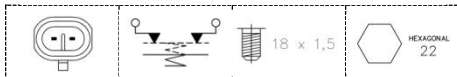

## 9276

Adaptable / Suitable

**FIAT**  
46817710  
55189238  
**TRW**  
TRW4J

Aplicación /  
Application

<b>FIAT</b>	STILO 1.6	04/05	11/06	STILO Multi Wagon 1.6 16V	01/03	08/08
	STILO 1.6 16V	06/05	11/06			
	STILO 1.6 16V (192_XB1A)	10/01	11/06			