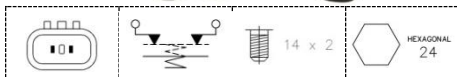

Aplicación /
Application

HYUNDAI	SANTA FÉ I 2.0	08/01	03/06	SANTA FÉ I 2.0 CRDi	08/01	03/06	SANTA FÉ I 2.4 16V	02/01	03/06
				SANTA FÉ I 2.0 CRDi 4x4	04/01	03/06	SANTA FÉ I 2.4 16V 4x4	02/01	03/06
				SANTA FÉ I 2.0 CRDi 4x4	08/03	03/06	TRAJET 2.0 CRDi	04/01	07/08
				SANTA FÉ I 2.0 CRDi A las 4 ruedas	11/03	02/06