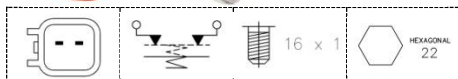

Aplicación /
Application

VOLVO

S40 II 2.0 D	01/04	V50 2.0 D	04/04	07/07
S40 II 2.0 D4	07/05			
V50 2.0 D	04/04