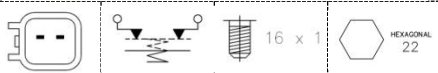

Aplicación /
Application

VOLVO		S40 II 1.8	04/04	V50 II 1.8	04/04
		S40 II 1.8 FlexFuel	01/09	V50 II 1.8 FlexFuel	01/09
		S40 II 2.0	10/06	SV50 II 2.0	10/06
S40 II 1.6 D	01/05	V50 II 1.6 D	01/05		

9285

Adaptable / Suitable