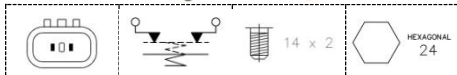

## 9276

Adaptable / Suitable

**FIAT**  
46817710  
55189238  
**TRW**  
TRW4J

Aplicación /  
Application

<b>FIAT</b>	STILO 1.6	04/05	11/06	STILO Multi Wagon 1.6 16V	01/03	08/08
	STILO 1.6 16V	06/05	11/06			
	STILO 1.6 16V (192_XB1A)	10/01	11/06			

## 9278

Adaptable / Suitable

**HYUNDAI**  
93860-02501  
93860-02510  
**KIA**  
9386002501  
9386002510

Aplicación /  
Application

<b>HYUNDAI</b>	i10 I 1.0	01/11	i10 I 1.2	11/08	<b>KIA</b>	PICANTO I 1.0	09/06	PICANTO I 1.1	04/04
	i10 I 1.1	01/08	i10 II 1.0 LPG	02/14		PICANTO II 1.0	09/07	PICANTO II 1.0	06/11
	i10 I 1.1	04/11	i20 I 1.2	12/13		PICANTO II 1.0 Bi-Fuel	09/11	PICANTO II 1.2	09/11
	i10 I 1.1	12/07	i20 I 1.2	03/12		PICANTO I 1.0	04/04	RIO III 1.25 CVVT	09/11
	i10 I 1.2	04/11	i20 I 1.2	09/08		PICANTO I 1.0	11/09	RIO III 1.25 LPG	09/11
			i20 II 1.2	11/14		PICANTO I 1.1	08/07	RIO III Sedán 1.25 CVVT	10/11