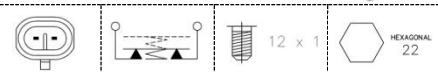

## 9285

Adaptable / Suitable

FIAT  
500335678

Aplicación /  
Application

IVECO		DAILY II Caja/Chasis 35 S 11 V, 35 C 11 V	05/99	AHJA64A1...)	DAILY II Furgón/R.Familiar 35 S 13,35 C 13	05/99	
		DAILY II Caja/Chasis 35 S 13 V, 35 C 13 V	05/99	DAILY II Furgón/R.Familiar 29 L 12 (ALKA41A1, AHKA64A1, ALLAS1A1)	09/02	DAILY II Furgón/R.Familiar 35 S 9,35 C 9	05/99
DAILY II Caja/Chasis 29 L 10 V (ALJA43A2, ALJA42A2, ALJA41A2)	09/02	DAILY II Caja/Chasis 35 S 15 V, 35 C 15 V (A6HCV3B2, A6HBV4B2, A6HC41B2...)	11/02	DAILY II Furgón/R.Familiar 35 C 10 V, 35 S 10 V (AMJA11A1, AMJA14A1, AMJA64A1...)	09/02	DAILY II Furgón/R.Familiar 40 C 15	11/01 04/06
DAILY II Caja/Chasis 29 L 13 V (AGKA43A2, AGKB43A2, AGKB46A2...)	05/01	DAILY II Caja/Chasis 35 S 9 V, 35 C 9 V	05/99	DAILY II Furgón/R.Familiar 35 C 12, 35 S 12 (AEKA14A1, AEKA14AA, AEKA64A1...)	09/02	DAILY II Furgón/R.Familiar 50 C 13	05/99
DAILY II Caja/Chasis 35 C 12 V, 35 S 12 V (AGKA43A2, AGKB43A2, AGKB46A2...)	09/02	DAILY II Caja/Chasis 40 C 15	11/01 04/06	DAILY II Furgón/R.Familiar 35 C 15	11/01	DAILY II Furgón/R.Familiar 50 C 15	01/01
DAILY II Caja/Chasis 35 S 10 (ANJA41A1, ANJA42A2, ANJA42AB, ANJA43A, ANJAV1A...)	09/02	DAILY II Caja/Chasis 50 C 15	01/01 04/06	DAILY II Furgón/R.Familiar 35 S 11,35 C 11 (A2FC13AA, A6FBU4AB, A2NB14A1, A2ND13A1...)	05/99		
		DAILY II Caja/Chasis 65 C 15	11/01 04/06				
		DAILY II Furgón/R.Familiar 29 L 10 (ALJAV1A1, ALJA41AA, ALJA41A1,	09/02				