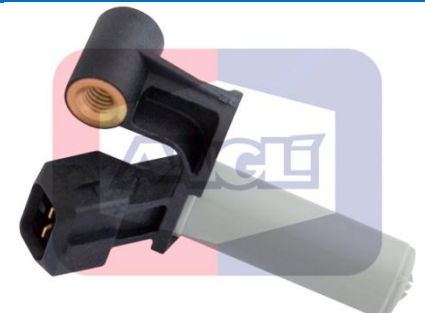

Sensores

17139

Adaptable / Suitable

HYUNDAI
39180-22040
39180-22050
39180-22060
39180-22090
39180-23000

	900 Ω	L Cable: 240	L Sensor: 24
--	-------	-----------------	-----------------

Aplicación / Application							
HYUNDAI		ACCENT I Sedán 1.5	10/94 07/99	ELANTRA II R. Familiar 1.6 i 16V	09/95 05/00	LANTRA II Wagon 1.5 12V	04/97 10/00
		ACCENT I Sedán 1.5 i 12V	10/94 01/00	ELANTRA II R. Familiar 1.8 i 16V	09/95 05/00	LANTRA II Wagon 1.6 i	02/96 10/00
		ACCENT I Sedán 1.5 i 16V	10/95 01/00	EXCEL 1.3 i 12V	09/94 08/99	LANTRA II Wagon 1.8 16V	02/96 10/00
ACCENT I 1.3	09/95 05/98	COUPE I 1.6 16V	03/96 04/02	EXCEL 1.5 i 12V	09/94 08/99	LANTRA II Wagon 2.0 16V	12/96 10/00
ACCENT I 1.3	10/94 01/00	COUPE I 1.6 i 16V	12/96 04/02	EXCEL 1.5 i 16V GT	10/96 08/99	Tiburón 1.6 i 16V	08/00
ACCENT I 1.3 i 12V	10/94 01/00	COUPE I 2.0 16V	08/96 04/02	LANTRA II 1.5 12V	12/96 09/00	Tiburón 1.6 i 16V	08/99
ACCENT I 1.5 i 12V	10/94 01/00	ELANTRA II 1.6 i 16V	06/95 05/00	LANTRA II 1.6 i	11/95 09/00	Tiburón 2.0 i 16V	08/99
ACCENT I 1.5 i 16V	12/95 01/00	ELANTRA II 1.8 i 16V	05/95 05/00	LANTRA II 1.8 16V	11/95 09/00		
ACCENT I Sedán 1.3	10/94 01/00	ELANTRA II 2.0 i 16V	06/97 05/00	LANTRA II 2.0 16V	08/96 09/00		
ACCENT I Sedán 1.3 i 12V	10/94 01/00						

17146

Adaptable / Suitable

CITROËN
1920.LV
FIAT
9662221580
FORD
1143723
2STQ-6C315-AC
JAGUAR
JD61138
LAND ROVER
LR004396
PEUGEOT
1920.LV

	400 Ω	L Cable: -	L Sensor: 40,5
--	-------	---------------	-------------------