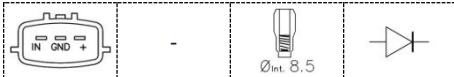

Bobinas de encendido

15159

Adaptable / Suitable

INFINITI

22448-EY00A
22448-ED000
22448-EN200
22448-JA00A
22448-JA00C
22448-1KTOA

NISSAN

22448-EY00A
22448-ED000
22448-EN200
22448-JA00A
22448-JA00C
22448-1KTOA

RENAULT

224481KTOA
22448JA00C

Aplicación /
Application

Aplicación / Application							
INFINITI		370 Z Roadster (Z34) 3.7	01/10	NV200 EVALIA 1.6 16V (M20, M20M)	07/10	X-TRAIL II 2.5 4x4	06/07
		ALTIMA 2.5	10/06 12/09	NV200 Furgón 1.6 16V (M20, M20M)	02/10		
		ALTIMA Coupé 2.5	10/06 12/09	QASHQAI / QASHQAI +2 1.6	02/07	RENAULT	
FX 5.0	10/08	CUBE 1.6 16V	03/10	QASHQAI / QASHQAI +2 1.6	11/10	KOLEOS 2.5 (HYOC, HYON)	09/08
NISSAN		JUKE 1.6	01/13	QASHQAI / QASHQAI +2 2.0	02/07	KOLEOS 2.5 4x4 (HYOC, HYON)	09/08
		JUKE 1.6	06/10	QASHQAI / QASHQAI +2 2.0 A las 4 ruedas	02/07		
370 Z (Z34) 3.7	04/09	MICRA IV 1.2	06/10	THIDA 1.2 Fastback 1.6	09/07		
370 Z (Z34) 3.7	06/09	NOTE I 1.6	03/06	THIDA I Sedán 1.6	09/07		
370 Z (Z34) 3.7	06/13	NOTE II 1.2	06/13				