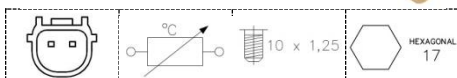

Aplicación /
Application

Aplicación / Application										
HONDA			ACCORD VIII R. Familiar 2.2 i-DTEC	07/08		CIVIC VIII Sedán 1.3 Hybrid	01/06	CR-V III 2.0 i 4WD	01/07	
ACCORD VIII 2.0 i	07/08	06/15	ACCORD VIII R. Familiar 2.4 i	07/08		CIVIC VIII Sedán 1.6	09/05	CR-V III 2.2 i-CTDi 4WD	01/07	
ACCORD VIII 2.2 i-DTEC	07/08	06/15	CITY Sedán 1.4 i-V TEC	09/08		CIVIC VIII Sedán 1.6	06/06	CR-V III 2.2 i-DTEC 4WD	01/07	
ACCORD VIII 2.2 i-DTEC	07/08	06/15	CITY Sedán 1.5	02/09		CIVIC VIII Sedán 1.8	09/05	02/12	CR-V III 2.4 i-VTEC 4WD	09/09
ACCORD VIII 2.4 i	07/08	06/15	CIVIC VIII Hatchback 1.4	09/05		CIVIC VIII Sedán 1.8	02/06		CR-Z 1.5 Hybrid	06/10
ACCORD VIII 3.5 i	07/08		CIVIC VIII Hatchback 1.4	10/08		CIVIC VIII Sedán 2.0	01/07		FR-V 1.8	01/07
ACCORD VIII 3.5 V 6 (CP3)	09/07	09/12	CIVIC VIII Hatchback 1.6	09/05		CIVIC VIII Sedán 2.0	01/06		INSIGHT 1.3 Hybrid	04/09
ACCORD VIII R. Familiar 2.0 i	07/08		CIVIC VIII Hatchback 1.8	09/05		CIVIC VIII Sedán 2.0	01/08		JAZZ III 1.2	07/08
ACCORD VIII R. Familiar 2.2 i-DTEC	07/08		CIVIC VIII Hatchback 2.0	12/06		CIVIC VIII Sedán 2.0	04/07		JAZZ III 1.3 HYBRID	04/11
			CIVIC VIII Hatchback 2.2 CTDi	09/05		CR-V II 2.0	06/04		JAZZ III 1.3 i	07/08
			CIVIC VIII Hatchback Type R	09/06		CR-V III 2.0 i	01/07		JAZZ III 1.4	11/08

Mayo 2016

Página 2

Consulta todas nuestras novedades en nuestra página web: angli.es