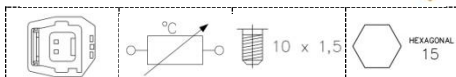

Aplicación /
Application

Aplicación / Application									
CITROËN									
JUMPER III Autobús 2.2 HDi 100	04/06	FOCUS I RS	10/02	11/04	MONDEO II Sedán 2.2 TDCi	09/04	03/07	F_F_)	
JUMPER III Autobús 2.2 HDi 120	04/06	FOCUS I ST170	03/02	11/04	TOURNEO CONNECT I 1.8 16V	06/02	12/13	TRANSIT VI Caja/Chasis 2.0 TDCi (F_E_, F_F_)	
JUMPER III Autobús 2.2 HDi 130	07/11	FOCUS I R. Familiar 1.8 BiFuel	02/99	11/04	TRANSIT CONNECT I 1.8 16V LPG	06/02	12/13	TRANSIT VII Autobús 2.2 TDCi	
JUMPER III Autobús 2.2 HDi 130	04/06	FOCUS I R. Familiar 2.0 16V	02/99	11/04	TRANSIT TOURNEO 2.2 TDCi	07/06	08/14	TRANSIT VII Autobús 2.2 TDCi	
JUMPER III Furgoneta 2.2 HDi 100	04/06	FOCUS I R. Familiar ST170	08/02	11/04	TRANSIT TOURNEO 2.2 TDCi	10/08	08/14	TRANSIT VII Furgoneta 2.2 TDCi	
JUMPER III Furgoneta 2.2 HDi 120	04/06	FOCUS I Sedán 1.8 16V	02/99	11/04	TRANSIT VI Autobús 2.0 DI (F_E_, F_F_, F_G_)	08/00	05/06	TRANSIT VII Furgoneta 2.2 TDCi	
JUMPER III Furgoneta 2.2 HDi 130	07/11	FOCUS I Sedán 2.0 16V	02/99	11/04	TRANSIT VI Autobús 2.0 DI (F_E_, F_F_, F_G_)	08/00	05/06	TRANSIT VII Caja/Chasis 2.2 TDCi	
JUMPER III Caja/Chasis 2.2 HDi 100	04/06	MONDEO II 2.0 16V DI / TDDi / TDCi	10/00	03/07	TRANSIT VI Autobús 2.0 DI (F_E_, F_F_, F_G_)	08/00	05/06	TRANSIT VII Caja/Chasis 2.2 TDCi	
JUMPER III Caja/Chasis 2.2 HDi 120	04/06	MONDEO II 2.0 TDCi	02/03	06/05	TRANSIT VI Autobús 2.0 DI (F_E_, F_F_, F_G_)	08/00	05/06	PEUGEOT	
		MONDEO II 2.0 TDCi	10/01	03/07	TRANSIT VI Autobús 2.0 TDCi (F_F_, F_E_, F_G_)	08/02	05/06	BOXER III Autobús 2.2 HDi	
		MONDEO II R. Familiar 2.0 16V DI / TDDi / TDCi	10/00	03/07	TRANSIT VI Furgoneta 2.0 DI (FAE_, FAF_, FAG_)	08/00	05/06	BOXER III Autobús 2.2 HDi 100	
FIAT		MONDEO II R. Familiar 2.0 TDCi	10/01	03/07	TRANSIT VI Furgoneta 2.0 DI (FAE_, FAF_, FAG_)	08/00	05/06	BOXER III Autobús 2.2 HDi 120	
DUCATO III Autobús 100 Multijet 2,2 D	07/06	MONDEO II R. Familiar 2.2 TDCi	09/04	03/07	TRANSIT VI Furgoneta 2.0 DI (FAE_, FAF_, FAG_)	08/00	05/06	BOXER III Furgoneta 2.2 HDi 100	
DUCATO III Furgoneta 100 Multijet 2,2 D	07/06	MONDEO II Sedán 2.0 16V DI / TDDi / TDCi	10/00	03/07	TRANSIT VI Furgoneta 2.0 TDCi	08/02	05/06	BOXER III Furgoneta 2.2 HDi 120	
DUCATO III Caja/Chasis 100 Multijet 2,2 D	07/06	MONDEO II Sedán 2.0 TDCi	02/03	06/05	TRANSIT VI Caja/Chasis 2.0 DI (F_E_, F_F_)	08/00	05/06	BOXER III Furgoneta 2.2 HDi 130	
		MONDEO II Sedán 2.0 16V DI / TDDi / TDCi	10/01	03/07	TRANSIT VI Caja/Chasis 2.0 DI (F_E_, F_F_)	08/00	05/06	BOXER III Caja/Chasis 2.2 HDi 100	
FORD		MONDEO II Sedán 2.0 TDCi	02/03	06/05	TRANSIT VI Caja/Chasis 2.0 DI (F_E_, F_F_)	08/00	05/06	BOXER III Caja/Chasis 2.2 HDi 120	
FOCUS I 1.6 16V	02/01	11/04	MONDEO II Sedán 2.0 TDCi	10/01	03/07	TRANSIT VI Caja/Chasis 2.0 DI (F_E_, F_F_)	08/00	05/06	BOXER III Caja/Chasis 2.2 HDi 130
FOCUS I 1.8 16V	10/98	11/04	MONDEO II Sedán 2.0 TDCi	10/01	03/07				
FOCUS I 2.0 16V	10/98	11/04