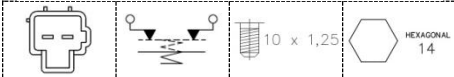

Aplicación /
Application

LEXUS		SPLASH 1.0		HILUX VII Pick-up 2.5 D-4D 4WD		RAV 4 III 2.2 D-4D 4WD		
IS II 220d (ALE20)	10/05		06/11		12/07		03/06	
IS II 250	11/10	SPLASH 1.2	01/08	HILUX VII Pick-up 3.0 D (KUN16)	08/05	09/06	RAV 4 III 2.2 D-CAT 4WD	03/06
IS II 250 (GSE20)	10/05	SPLASH 1.2 VVT	06/11	HILUX VII Pick-up 3.0 D (KUN16)	10/06		RAV 4 III 2.4 VVTi	11/05
IS II 250 AWD	11/10	SPLASH 1.2 VVT	08/12	HILUX VII Pick-up 3.0 D 4WD (KUN26)	08/05		RAV 4 III 2.4 VVTi [CHN]	03/09
IS II C 250	04/09	SPLASH 1.2 VVT	09/10	HILUX VII Pick-up 3.0 D-4D 4WD	05/08		RAV 4 III 2.4 VVTi 4WD	11/05
IS II C 250	08/10	SWIFT V 1.2	08/12	HILUX VII Pick-up 3.0 D-4D 4WD	12/07		RAV 4 IV 2.0 D4-D	12/12
		SWIFT V 1.2	10/10	HILUX VII Pick-up 4.0	08/05		RAV 4 IV 2.0 D4-D 4WD	11/13
		SWIFT V 1.2 4WD	08/12	HILUX VII Pick-up 4.0 4WD	08/05		RAV 4 IV 2.0 VVT-i	12/12
		SWIFT V 1.2 4x4	10/10	IQ 1.0	01/09		RAV 4 IV 2.0 VVT-i 4WD	04/15
		SWIFT V 1.3 DDiS	10/10	IQ 1.33	01/09		RAV 4 IV 2.0 VVT-i 4WD	12/12
		SWIFT V 1.4	02/11	IQ 1.4 D-4D	01/09		RAV 4 IV 2.2 D4-D 4WD	12/12
		SWIFT V 1.6	01/12	LAND CRUISER 150 3.0 D-4D	01/10		URBAN CRUISER 1.33	04/09
OPEL		SK4 S-Cross 1.6	08/13	LAND CRUISER 150 3.0 D-4D	03/10		URBAN CRUISER 1.33	04/10
AGILA B 1.0	04/08	SK4 S-Cross 1.6	12/13	LAND CRUISER 150 4.0 V6 Dual VVTi	01/10		URBAN CRUISER 1.4 D-4D	04/09
AGILA B 1.0	07/11	SK4 S-Cross 1.6 DDiS	08/13	LAND CRUISER 150 4.0 V6 VVTi	01/10		URBAN CRUISER 1.4 D-4D 4WD	04/09
AGILA B 1.0 LPG	01/10	VITARA 1.6	02/15	LAND CRUISER 150 4.0 V6 VVT-i	01/10		VERSO S 1.33	11/10
AGILA B 1.2	04/08	VITARA 1.6 DDiS	02/15	LAND CRUISER 200 4.0 VVTi	01/10		VERSO S 1.4 D4-D	11/10
AGILA B 1.2	11/10			LAND CRUISER 200 4.5 D V8 (VDJ200)	01/08		YARIS III 1.0	09/11
AGILA B 1.2 LPG	04/08			LAND CRUISER 200 4.5 D4-D	01/12		YARIS III 1.3	09/11
				LAND CRUISER 200 4.5 D4-D	08/07		YARIS III 1.3 4WD	12/10
				LAND CRUISER 200 4.5 D-4D (VDJ200)	01/08		YARIS III 1.3 VVT-i	12/10
				LAND CRUISER PRADO 150 3.0 D-4D	08/09		YARIS III 1.4 D-4D	09/11
				LAND CRUISER PRADO 150 4.0 V6 VVTi	08/09		YARIS III 1.5	12/10
				RAV 4 II 2.0 D-4D 4WD	09/01	11/05		
				RAV 4 II 2.0 VVTi 4WD	06/00	11/05		
				RAV 4 III 2.0	12/08		VAUXHALL	
				RAV 4 III 2.0 4WD	12/08		AGILA B 1.0 12V	01/08
				RAV 4 III 2.0 VVT-i	03/09		AGILA B 1.0 i	08/11
				RAV 4 III 2.0 VVT-i [CHN]	03/09		AGILA B 1.0 LPG	01/08
				RAV 4 III 2.0 VVT-i 4WD	03/06		AGILA B 1.2 i 16V	01/08
				RAV 4 III 2.0 VVT-i 4WD	03/09		AGILA B 1.2 LPG	04/08
				RAV 4 III 2.2 D-4D	12/08			
				RAV 4 III 2.2 D-4D 4WD	12/08			

40099

Adaptable / Suitable