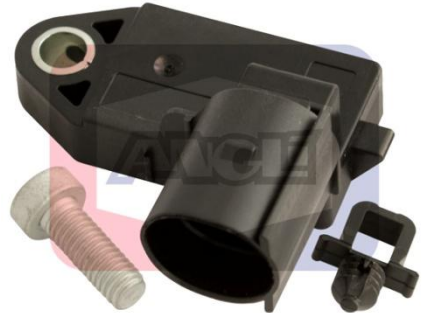

SEAT
1K0945459C
5G0698459
8P0698459
8P0698459A
8P0698459B
SKODA
1K0945459C
5G0698459
8P0698459
8P0698459A
8P0698459B

VOLKSWAGEN
1K0945459A
1K0945459C
3C0698459A
3C0698459B
5G0698459
5N0945459A
8P0698459
8P0698459A
8P0698459B

Aplicación /
Application