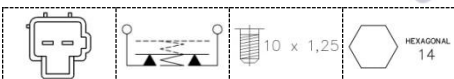

Aplicación /
Application

OPEL		SUZUKI		GRAND VITARA II 3.2 A las 4 ruedas		SPLASH 1.2 VVT	
AGILA B 1.0	04/08	ALTO VII 1.0	01/09		01/09	02/15	06/11
AGILA B 1.0	07/11	CELERIO 1.0	03/14	JIMNY 1.3 4WD	05/14		08/12
AGILA B 1.0 LPG	01/10	GRAND VITARA II 1.6	01/15	KIZASHI 2.4	04/12		09/10
AGILA B 1.2	04/08	GRAND VITARA II 1.6 A las 4 ruedas	01/15	KIZASHI 2.4	10/10		08/12
AGILA B 1.2	11/10	GRAND VITARA II 1.9 DDiS	10/05	KIZASHI 2.4 4WD	10/10		08/12
AGILA B 1.2 LPG	04/08	GRAND VITARA II 2.0 A las 4 ruedas	10/05	KIZASHI 2.4 4x4	10/10		08/12
		GRAND VITARA II 2.0 A las 4 ruedas	10/05	SPLASH 1.0	01/08		10/10
		GRAND VITARA II 2.4 A las 4 ruedas	01/09	SPLASH 1.0	06/11		10/10
			02/15	SPLASH 1.2	01/08		02/11