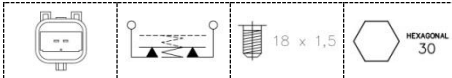

## Interrupciones Faro Marcha Atrás

9277

Adaptable / Suitable

**HYUNDAI**  
93170-23000  
**KIA**  
9317023000

Aplicación /  
Application

HYUNDAI				KIA				
	30 I 1.6 CRDi	01/10	11/11				PICANTO I 1.1 CRDi	11/05
	30 I 1.6 CRDi	10/07	11/11				PRO CEED 1.6 CRDi 115	02/08
	30 I CW 1.6 CRDi	02/08	06/12				PRO CEED 1.6 CRDi 90	02/08
ACCENT III 1.5 CRDi GLS	LAVITA 1.5 CRDi	01/07		CEED I 2 Fastback 1.6 CRDi 115	12/06		RIO II 1.5 CRDi	03/05
ACCENT III Sedán 1.5 CRDi GLS	MATRIX 1.5 CRDi	12/04	08/10	CEED I 2 Fastback 1.6 CRDi 90	12/06		RIO II 1.5 CRDi	06/08
ELANTRA IV 1.6 CRDi	MATRIX 1.5 CRDi VGT	08/05	08/10	CEED I SW 1.6 CRDi 115	09/07		RIO II Sedán 1.5 CRDi	03/05
GETZ 1.5 CRDi	MATRIX 1.5 CRDi VGT [TUR]	04/08		CEED I SW 1.6 CRDi 90	09/07			
GETZ 1.5 CRDi GLS	VERNA II 1.5 CRDi GLS	11/05		CERATO I 1.6 CRDi	06/05			
i10 1.1 CRDi				CERATO I Sedán 1.6 CRDi	06/05			