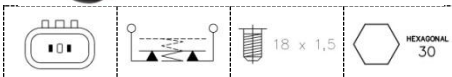

Aplicación /
Application

HYUNDAI								
	H-1 II Cargo 2.5 CRDi	08/11		H100 II Fastback 2.5 TCI	01/04		BONGO III 2.5 TCI	11/06
	H-1 II Cargo 2.5 CRDi	02/08		LIBERO 2.5 TCI	09/06		BONGO III 2.9 CRDi	04/07
	H-1 II Cargo 2.5 CRDi	08/09		LIBERO 2.5 TCI	07/00		CERATO I 1.5 CRDi	07/05
H-1 / STAREX 2.5 TCI	H-1 II Travel 2.5 CRDi	06/08		PORTER I Autobús 2.5 TD	07/94	04/04	CERATO I Sedán 1.5 CRDi	07/05
H-1 / STAREX 2.5 TCI	H-1 II Travel 2.5 CRDi	07/08		PORTER I Furgón 2.5 TD	07/94	04/04	K2500 2.5 D	01/03
H-1 / STAREX 2.5 TD 4WD	H-1 II Travel 2.5 CRDi	07/10		PORTER I Pick-up 2.5 TD	07/94	04/04	K2500 2.5 TCI	07/04
H-1 / STAREX 2.5 TD 4WD	H-1 II Travel 2.5 CRDi	08/11		PORTER II Furgón 2.5 CRDi	06/04		K3000 2.5 TCI	10/01
H-1 I Autobús 2.5 TD	H100 I Autobús 2.5 TD	07/93	03/00	PORTER II Furgón 2.5 TCI	05/04		PREGIO Furgón 2.5 TCI D	09/02
H-1 I Furgón 2.5 TD	H100 I Furgón 2.5 TDiC	06/98	10/03					
H-1 I Fastback 2.5 D	H100 I Fastback 2.5 D	06/96	12/97					
H-1 I Fastback 2.5 D	H100 II Fastback 2.5 CRDi	01/04						
H-1 II Cargo 2.5 CRDi				KIA