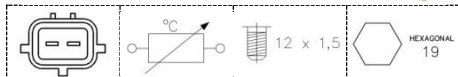

Aplicación / Application		AWD		LEGACY V 2.0 i AWD		KIZASHI 2.4 4WD	
FIAT		IMPREGA III 2 Fastback 2.5 WRX STI 330S	05/09 12/10	LEGACY V 2.5 GT AWD	07/10	KIZASHI 2.4 4x4	10/10
SEDICI 1.6 16V	06/06	AWD		LEGACY V 2.5 i AWD	08/09	SWIFT IV 1.3 4x4	01/06
SEDICI 1.6 16V 4x4	06/06	IMPREGA III 2 Fastback 2.5 WRX STI AWD	01/08	LEGACY V R. Familiar 2.0 D	01/13	SWIFT IV 1.3 4x4	02/05
SEDICI MY2012 1.6 16V	01/12	IMPREGA III Sedán 1.5	02/08	LEGACY V R. Familiar 2.0 D	09/09	SWIFT IV 1.6 4x4	02/05
SEDICI MY2012 2.0 D	01/12	IMPREGA III Sedán 1.5 AWD	02/08	LEGACY V R. Familiar 2.0 i	08/09	SWIFT IV 1.6 4x4	02/05
		IMPREGA III Sedán 2.0 i AWD	01/11	LEGACY V R. Familiar 2.5 GT	07/10	SWIFT V 1.2	08/12
		IMPREGA III Sedán 2.5 WRX STI AWD	01/11	LEGACY V R. Familiar 2.5 i	09/09	SWIFT V 1.2	10/10
NISSAN		IMPREGA IV 2 Fastback 1.6 i	06/12	OUTBACK III 2.0	09/03 10/05	SWIFT V 1.2 4WD	08/12
PIXO 1.0	06/09	IMPREGA IV 2 Fastback 1.6 i AWD	06/12	OUTBACK III 2.0	08/03 10/05	SWIFT V 1.2 4x4	10/10
		IMPREGA IV 2 Fastback 2.0	01/12	OUTBACK III 2.0 D	08/08 09/09	SWIFT V 1.6	01/12
		LEGACY IV 2.0	09/03	OUTBACK III 2.0 D	08/08 09/09	SK4 1.5	06/06
SUBARU		LEGACY IV 2.0	08/03	OUTBACK III 2.5	09/08 09/09	SK4 1.5 VVT	07/10
FORESTER III 2.0 AWD	01/08	LEGACY IV 2.0 D	02/08	OUTBACK III 2.5	08/08 09/09	SK4 1.5 VVT 4x4	07/10
FORESTER III 2.0 AWD	01/10	LEGACY IV 2.0 R	09/07	OUTBACK III 3.0 AWD	11/03 09/09	SK4 1.6	06/06
FORESTER III 2.0 D AWD	08/08	LEGACY IV 2.0 Turbo HP	05/03	OUTBACK IV 2.0 D	01/13	SK4 1.6 VVT	06/06
FORESTER III 2.5	12/07	LEGACY IV 2.5	09/03	OUTBACK IV 2.0 D	09/09	SK4 1.6 VVT	07/09
FORESTER III 2.5	01/09	LEGACY IV 2.5 i	09/07	OUTBACK IV 2.5 i	08/09	SK4 1.6 VVT 4x4	06/06
FORESTER III 2.5 AWD	01/09	LEGACY IV 2.5 i	05/03			SK4 1.6 VVT 4x4	07/09
FORESTER III 2.5 AWD	06/08	LEGACY IV 2.5 i	05/03	SUZUKI		SK4 2.0	06/06
FORESTER IV 2.0 D	03/13	LEGACY IV 2.5 Turbo	05/03	ALFO VII 1.0	01/09	SK4 2.0 4x4	06/06
FORESTER IV 2.0 D	08/12	LEGACY IV 3.0	05/03	CELERIO 1.0	03/14	SK4 S-Cross 1.6	08/13
IMPREGA III 2 Fastback 1.5 AWD	02/08	LEGACY IV 3.0 R	09/03	GRAND VITARA II 1.6	01/15 02/15	SK4 S-Cross 1.6	12/13
IMPREGA III 2 Fastback 1.5 F	02/08	LEGACY IV R. Familiar 2.0 AWD	09/07	GRAND VITARA II 1.6 A las 4 ruedas	01/15 02/15	SK4 Sedán 1.6	10/07
IMPREGA III 2 Fastback 2.0	02/08	LEGACY IV R. Familiar 2.0 R AWD	09/07	GRAND VITARA II 1.6 A las 4 ruedas	04/05 02/15	SK4 Sedán 1.6 AWD	10/07
IMPREGA III 2 Fastback 2.0 D AWD	01/09	LEGACY IV R. Familiar 2.0 Turbo	05/03	GRAND VITARA II 1.6 A las 4 ruedas	09/05 02/15		
IMPREGA III 2 Fastback 2.0 D AWD	01/09	LEGACY IV R. Familiar 2.5 AWD	09/03	GRAND VITARA II 2.0 A las 4 ruedas	10/05 02/15	TOYOTA	
IMPREGA III 2 Fastback 2.0 R AWD	01/08	LEGACY IV R. Familiar 2.5 i AWD	01/08	GRAND VITARA II 2.4 A las 4 ruedas	01/09 02/15	GT 86 Coupé 2.0 GT	03/12
IMPREGA III 2 Fastback 2.5	02/08	LEGACY IV R. Familiar 3.0 R AWD	09/03	KIZASHI 2.4	04/12		
IMPREGA III 2 Fastback 2.5 AWD	01/08	LEGACY V 2.0 D	05/09	KIZASHI 2.4	10/10		
IMPREGA III 2 Fastback 2.5 STI CS400	04/10	LEGACY V 2.0 D AWD	09/09				

180013

Adaptable / Suitable