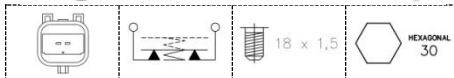

Mayo 2016

Página 10

Consulta todas nuestras novedades en nuestra página web: angli.es

Interruptores Faro March Atrás

9277

Adaptable / Suitable

HYUNDAI
93170-23000
KIA
9317023000

Aplicación /
Application