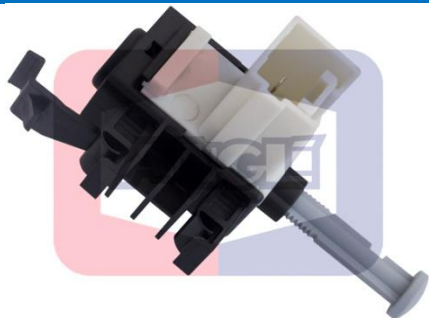

Adaptable / Suitable

MAZDA
NE55-66-4D0
NE55-66-4D0A

Aplicación /
Application

MAZDA				3 II Sedán 1.6 MZR				06/09				6 II 2 Fastback 2.0 MZR				01/10				6 II 2.5 MZR				08/07											
3 II 1.6 MZR				01/10				12/13				3 II Sedán 1.6 MZR CD				12/08				6 II 2 Fastback 2.2 D				01/10				6 II R. Familiar 1.8 MZR				02/08			
3 II 1.6 MZR				06/09				3 II Sedán 1.6 MZR CD				11/10				6 II 2 Fastback 2.2 MZR-CD				01/09				6 II R. Familiar 2.0 MZR				02/08							
3 II 1.6 MZR CD				12/08				3 II Sedán 2.0 MZR				06/09				6 II 2 Fastback 2.2 MZR-CD				01/10				6 II R. Familiar 2.0 MZR				01/10							
3 II 1.6 MZR CD				11/10				3 II Sedán 2.0 MZR DISI				06/09				6 II 2 Fastback 2.2 MZR-CD				01/09				6 II R. Familiar 2.2 D				01/10							
3 II 2.0 MZR				06/09				3 II Sedán 2.2 MZR CD				06/09				6 II 2 Fastback 2.5 MZR				08/07				6 II R. Familiar 2.2 MRZ-CD				01/10							
3 II 2.0 MZR				06/09				5 II 2.0				09/10				6 II 2.0 MZR				08/07				6 II R. Familiar 2.2 MZR-CD				01/09							
3 II 2.0 MZR				06/10				5 II 2.0				01/11				6 II 2.0 MZR				01/10				6 II R. Familiar 2.2 MZR-CD				01/09							
3 II 2.0 MZR DISI				06/09				5 II 2.0				08/14				6 II 2.2 D				01/10				6 II R. Familiar 2.2 MZR-CD				01/09							
3 II 2.2 MZR CD				06/09				6 II 1.8 MZR				08/07				6 II 2.2 D				01/10				6 II R. Familiar 2.5 MZR				02/08							
3 II 2.3 MPS Turbo				06/09				6 II 2 Fastback 1.8 MZR				08/07				6 II 2.2 MZR-CD				01/09															
								6 II 2 Fastback 2.0 MZR				08/07				6 II 2.2 MZR-CD				01/09				12/12											