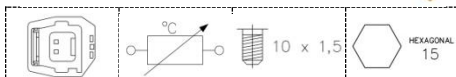

180014

Adaptable / Suitable

CITROËN

1338.F0
FIAT
 9660142880
FORD
 1071766
 1108931
 1121670
 1320256
 1483838
 1557880
 1710153
 1742823
 1770525

988F-6G004-CC
 988F-6G004-DA
 988FG-6G004-DB
 9C11-6G004-DA
 9C11-6G004-DC
 9C11-6G004-DD
 X57F-6G004-AB
 X57F-6G004-AC
 X57F-6G004-AD
PEUGEOT
 1338.F0