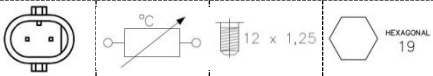

Aplicación /
Application