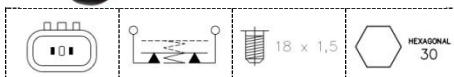

Aplicación /
Application

HYUNDAI									
H-1 / STAREX 2.5 TCI	05/04	12/07							
H-1 / STAREX 2.5 TCI	10/97	12/07							
H-1 / STAREX 2.5 TD 4WD	03/01	04/04							
H-1 / STAREX 2.5 TD 4WD	11/01	04/04							
H-1 I Autobús 2.5 TD	11/01	04/04							
H-1 I Furgón 2.5 TD	10/01	04/04							
H-1 I Fastback 2.5 D	06/00	10/05							
H-1 II Cargo 2.5 CRDi	02/08								
			H-1 II Cargo 2.5 CRDi H-1 II Cargo 2.5 CRDi H-1 II Cargo 2.5 CRDi H-1 II Travel 2.5 CRDi H-1 II Travel 2.5 CRDi H-1 II Travel 2.5 CRDi H-1 II Travel 2.5 CRDi H-1 II Travel 2.5 CRDi H100 I Autobús 2.5 TD H100 I Furgón 2.5 TD/C H100 I Fastback 2.5 D H100 II Fastback 2.5 CRDi	08/11 02/08 08/09 05/08 07/08 07/10 08/11 07/83 06/98 06/96 01/04	03/00 10/03 12/97	KIA H100 II Fastback 2.5 TCI LIBERO 2.5 TCI LIBERO 2.5 TCI PORTER I Autobús 2.5 TD PORTER I Furgón 2.5 TD PORTER I Pick-up 2.5 TD PORTER II Furgón 2.5 CRDi PORTER II Furgón 2.5 TCI	01/04 09/06 07/00 07/94 04/04 07/94 04/04 07/94 04/04 05/04 05/04	BONGO III 2.5 TCI BONGO III 2.9 CRDi CERATO I 1.5 CRDi CERATO I Sedán 1.5 CRDi K2800 2.5 D K2800 2.5 TCI K3000 2.5 TCI PREGIO Furgón 2.5 TCI D	11/06 04/07 07/05 07/05 01/03 07/04 10/01 09/02