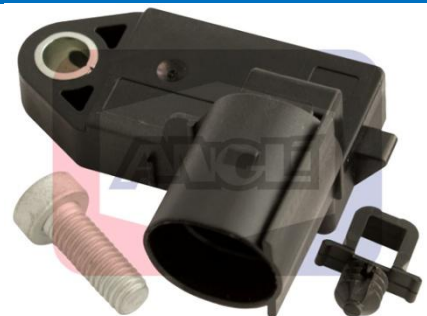

40105

Adaptable / Suitable

SEAT
1K0945459C
5G0698459
8P0698459
8P0698459A
8P0698459B
SKODA
1K0945459C
5G0698459
8P0698459
8P0698459A
8P0698459B

VOLKSWAGEN
1K0945459A
1K0945459C
3C0698459A
3C0698459B
5G0698459
5N0945459A
8P0698459
8P0698459A
8P0698459B