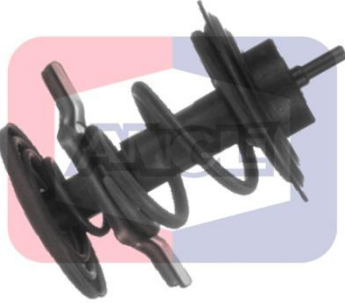

## Termostatos

6862.83/J

Adaptable / Suitable

PORSCHE  
99610612552  
99610612553

Aplicación /  
Application

Ver archivo Excel Angli - Aplicaciones Termostatos Noviembre 2016

7069.83/J

Adaptable / Suitable