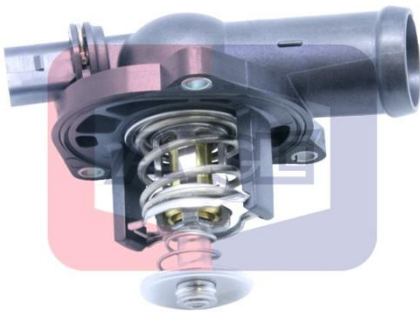

7322.109/J

Adaptable / Suitable

VAG
032121121M
032121121N

Aplicación /
Application

Ver archivo Excel Angli - Aplicaciones Termostatos Noviembre 2016