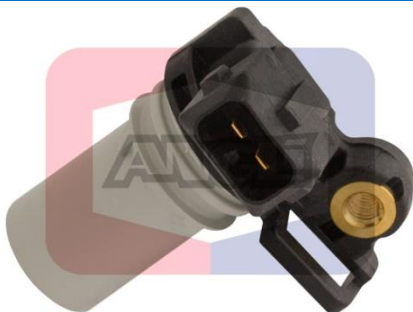

FORD
1131913
1135856
1323872
1385381
1385382
1M5A-6C315-AC
1M5A-6C315-AD
1M5A-6C315-AE

450 Ω

L Cable:
-

L Sensor:
34

Aplicación / Application

Model	Year	Year	Model	Year	Year	Model	Year
FORD			FOCUS I R. Familiar 1.8 TDCi	08/02	11/04	MONDEO III 1.8 TDCi	06/07
C-MAX I 1.8 TDCi	02/07	09/10	FOCUS I Sedán 1.8 TDCi	03/01	11/04	MONDEO III Sedán 1.8 TDCi	03/07 09/14
FOCUS C-MAX 1.8 TDCi	01/05	03/07	FOCUS I Sedán 1.8 TDCi	08/02	11/04	MONDEO III Turnier 1.8 TDCi	03/07 12/12
FOCUS I 1.8 TDCi	03/01	11/04	FOCUS II 1.8 TDCi	01/05	09/12	MONDEO III Turnier 1.8 TDCi	06/07 12/12
FOCUS II 1.8 TDCi	08/02	11/04	FOCUS II R. Familiar 1.8 TDCi	07/04	09/12	S-MAX 1.8 TDCi	01/07 12/10
FOCUS I R. Familiar 1.8 TDCi	03/01	11/04	FOCUS II Sedán 1.8 TDCi	04/05	09/12	S-MAX 1.8 TDCi	05/06 12/14
			GALAXY II 1.8 TDCi	05/06	06/15	TOURNEO CONNECT 1.1.8 TDCi	06/02 12/13
			MONDEO III 1.8 TDCi	03/07	09/14	TOURNEO CONNECT 1.1.8 TDCi	08/06 12/13
						TOURNEO CONNECT 1.1.8 TDCi /DI	06/02 12/13
						TRANSIT CONNECT 1.1.8 Di	06/02 12/13
						TRANSIT CONNECT 1.1.8 TDCi	06/02 12/13
						TRANSIT CONNECT 1.1.8 TDCi	08/06 12/13