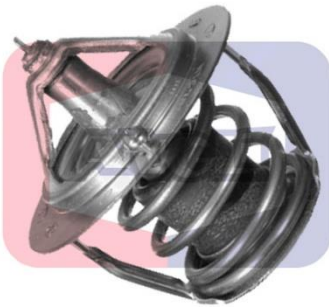

Aplicación /
Application

Ver archivo Excel Angli - Aplicaciones Termostatos Marzo 2017

6274.87/J

Adaptable / Suitable

SEAT
032121110B_JPL1
SKODA
032121110B_JPL1
VOLKSWAGEN
032121110B_JPL1
032121110P_JPL1

Aplicación /
Application

Ver archivo Excel Angli - Aplicaciones Termostatos Marzo 2017

6736.82/J

Adaptable / Suitable

SUBARU
21200-AA170

Aplicación /
Application

Ver archivo Excel Angli - Aplicaciones Termostatos Marzo 2017

7147.82/J