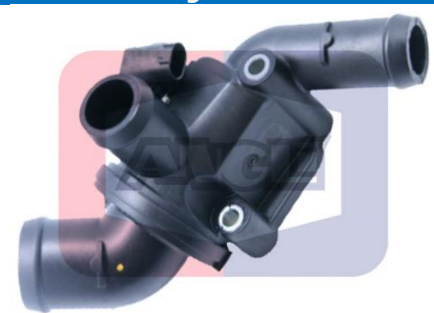

MERCEDES
2662030575
2662030775

Aplicación /
Application

Ver archivo Excel Angli - Aplicaciones Termostatos Marzo 2017