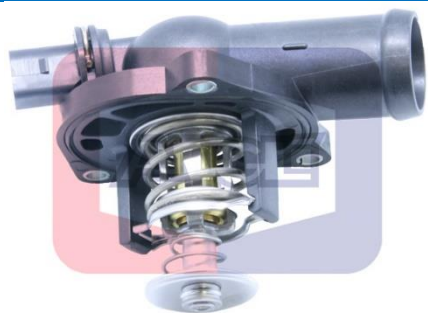

7322.109/J

Adaptable / Suitable

AUDI
032121121M
032121121N
VOLKSWAGEN
032121121M
032121121N

Aplicación /
Application

Ver archivo Excel Angli - Aplicaciones Termostatos Marzo 2017