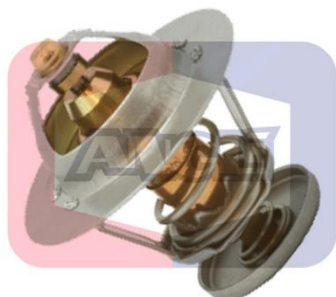

Termostatos

5077.92/J

Adaptable / Suitable

FORD
1765657
1829180
CM5G9K478FA
CM5G9K478FB

Aplicación /
Application

Ver archivo Excel Angli - Aplicaciones Termostatos Marzo 2017

6252.89/J

Adaptable / Suitable