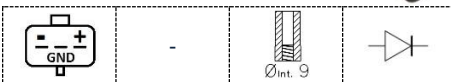

Aplicación /
Application

CITROËN		PEUGEOT	
C3 II 1.0 VTI 68	06/12	208 1.2	03/12
C4 Cactus 1.2 VTI 82	09/14	208 1.0	03/12
DS3 1.2 VTI 82	01/13 03/15	301 1.2 VTI 72	11/12
DS3 Convertible 1.2 VTI 82	01/13 07/15	308 II 1.2 VTI 72	09/13
C1 II 1.2 VTI 82	04/14	108 1.2	05/14
C3 II 1.2 VTI 82	06/12	2008 1.2 VTI	03/13