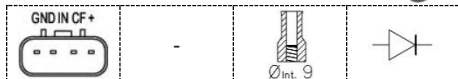

Aplicación /
Application

DAIHATSU		TOYOTA		SUBARU		TOYOTA					
CHARADE 1.33 16V Fastback	05/11	CX 470 Todo Terreno 4.6	11/09	TREZIA 1.3 (NSP120Z) Fastback	03/11	AURIS 1.33 Dual-VVTi (NRE150_) Fastback	01/10 09/12	Todo Terreno		LAND CRUISER 150 4.0 V6 Dual VVT-i (GR150_) Todo Terreno	01/10
LEXUS		IS 200 Sedán 2.0	04/99 07/05	TOYOTA		CAMRY 2.5 (ASV50) Sedán	01/12	MARK X 2.5 VVTi 4WD Sedán	05/04 09/09	LAND CRUISER 200 4.6 V8 (URJ202W_)	01/12
ES Sedán 250 2.5	06/12	IS 250 (GSE20) Sedán 2.5	10/05 03/13	CAMRY 2.5 VVTi Sedán	01/10 09/11	COROLLA 1.33	01/07	MARK X 3.0 VVTi Sedán	05/04 09/09	Todo Terreno	
ES Sedán 300h 2.5	06/12	IS 250 AWD Sedán 2.5	10/05 03/13	FJ CRUISER 4.0 4WD (GSJ15_) Todo Terreno	01/11	IQ 1.33 (NGJ10_) Fastback	01/09	URBAN CRUISER 1.33 (NSP110_) Fastback	01/09	MARK X 2.5 VVTi Sedán	03/04 09/09
GS 250 (GRL11_) Sedán 2.5	01/12	IS 300h Sedán 2.5	04/13	LAND CRUISER 4.6 V8 Todo Terreno	09/10	LAND CRUISER 4.7 (UZJ100) Todo Terreno	02/02 08/07	VENZA 2.7 R.Familiar	11/08	URBAN CRUISER 1.33 (NSP110_) Fastback	04/09
GS 300h (AWL10_, GRL11_) Sedán 2.5	10/13	IS Sport Cross 200 R.Familiar 2.0	10/02 10/05	LAND CRUISER 100 4.7 (UZJ100_) Todo Terreno	01/98 08/07	LAND CRUISER 150 4.0 V6 Dual VVTi	01/10	VENZA 2.7 4WD R.Familiar	11/08	VERSO S 1.33 (NSP120_) Limusina	11/10 10/16
GS 300 (GRS195_, CRS190_) Sedán 3.0	04/05 11/11	IS 430 Sedán 4.3	10/00 08/06					VERSO S 1.33 (NSP130_) Limusina	11/10 10/16	YARIS 1.3 (NSP130_) Fastback	09/11
GS 300 AWD Sedán 3.0	04/05 11/11	IS 460 Sedán 4.6	04/06					YARIS 1.33 VVT-i (NSP90_) Fastback	07/10	YARIS 1.33 VVT-i (NSP90_) Fastback	11/08
GS 380 AWD Sedán 3.5	05/08 11/11	IS 460 Sedán 4.6	05/08					YARIS 1.33 VVT-i (NSP90_) Fastback	07/10		
GS 380 AWD (GRL10_, GRL15_, GWL10_) Sedán 3.5	01/12	IS 460 AWD Sedán 4.6	09/12								
GS 450h (GRL10_, GRL15_, GWL10_) Sedán 3.5	06/12	IS 460 AWD Sedán 4.6	09/12								
GS 450h (GRL10_, GRL15_, GWL10_) Sedán 3.5	06/12	LS 460 AWD Sedán 4.6	12/08								
GS 450h (GRS196_, CRS191_, GWS191_) Sedán 3.5	02/06 11/11	LS 600h Sedán 5.0	08/07								
GS 430 (UZJ101_) Sedán 4.3	11/00 12/04	LX 470 Todo Terreno 4.7	05/98 03/08								
		LX 570 Todo Terreno 5.7	11/07								
		RX 270 Todo Terreno 2.7	12/08 10/15								
		SC430 (UZZ40_) Descapotable 4.3	05/01 07/10								

15616

Adaptable / Suitable