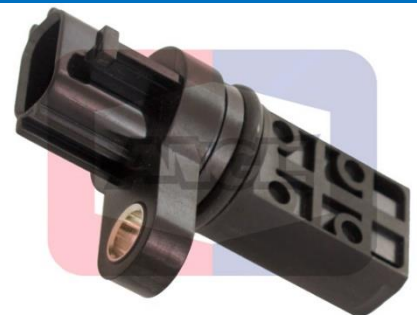

17258

Adaptable / Suitable

NISSAN

23731-6J90C
23731-6J966
23731-6J96B

	Hall Effect	L Cable: -	L Sensor: 37,7

Aplicación / Application									
NISSAN	350 Z Coupé 3.5	11/04	01/07	MICRA III 1.2	01/07	06/10	MICRA III 1.4 16V	01/03	06/10
	350 Z Roadster 3.5	03/05		MICRA III 1.2	08/05	06/10	NOTE I 1.4	03/06	06/12
	350 Z Roadster 3.5	04/06		MICRA III 1.2	10/03	07/05			
	350 Z Coupé 3.5	09/02		MICRA C+C III 1.4 16V	08/05				
	350 Z Coupé 3.5	10/03		MICRA III 1.0 16V	01/03	06/10			
				MICRA III 1.0 16V	01/03	06/10