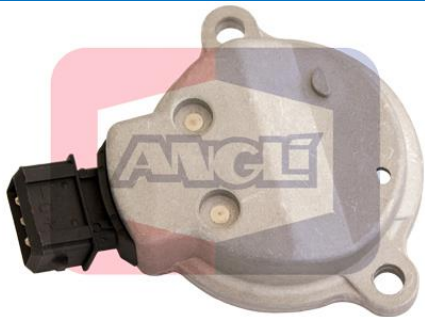

17260

Adaptable / Suitable

AUDI
078905161A
078905161C
BOSCH
0232101010
0232101011
0232101027
0232101028
VOLKSWAGEN
078905161A
078905161C

Hall Effect

L Cable:
-

L Sensor:
-

Aplicación /
Application

Aplicación / Application	Model	Start	End	Model	Start	End	Model	Start	End		
AUDI	100 IV Avant 2.8 E	09/91	06/94	A4 I Avant 2.8	03/96	09/96	A8 I 2.8	07/95	03/96		
	100 IV Avant 2.8 E quattro	09/91	06/94	A4 I Avant 2.8 quattro	01/96	09/96	A8 I 2.8 quattro	03/94	03/96		
100 IV 2.6	03/92	06/94	80 IV 2.6	07/92	12/94	A6 I 2.6	06/94	10/97	A8 I 2.8 quattro	07/95	03/96
100 IV 2.6	07/93	06/94	80 IV 2.8	09/91	12/94	A6 I 2.6 quattro	06/94	10/97	CABRIOLET 2.6	06/93	08/00
100 IV 2.6 E quattro	06/93	07/94	80 IV 2.8 quattro	09/91	12/94	A6 I 2.6 quattro	06/94	04/97	CABRIOLET 2.6	05/95	08/00
100 IV 2.6 quattro	04/92	06/94	80 IV Avant 2.6	07/92	01/96	A6 I 2.6	06/94	10/97	CABRIOLET 2.8	11/92	08/00
100 IV 2.8 E	12/90	06/94	80 IV Avant 2.8	09/91	01/96	A6 I 2.8 quattro	06/94	10/97	COUPE 2.6	08/92	12/96
100 IV 2.8 E quattro	12/90	06/94	A4 I 2.6	01/95	11/00	A6 I Avant 2.6	06/94	12/97	COUPE 2.6 quattro	08/92	12/96
100 IV Avant 2.6	03/92	06/94	A4 I 2.6 quattro	01/95	11/00	A6 I Avant 2.6	06/94	02/97	COUPE 2.8	09/91	12/96
100 IV Avant 2.6	07/93	06/94	A4 I 2.8	09/95	07/97	A6 I Avant 2.6 quattro	06/94	12/97	COUPE 2.8 quattro	08/91	12/96
100 IV Avant 2.6 E quattro	06/93	07/94	A4 I 2.8 quattro	01/95	07/97	A6 I Avant 2.8	06/94	12/97			
100 IV Avant 2.6 quattro	07/92	06/94	A4 I Avant 2.6	02/96	09/01	A6 I Avant 2.8 quattro	06/94	12/97			
			A4 I Avant 2.6 quattro	01/96	09/01	A8 I 2.8	03/94	03/96