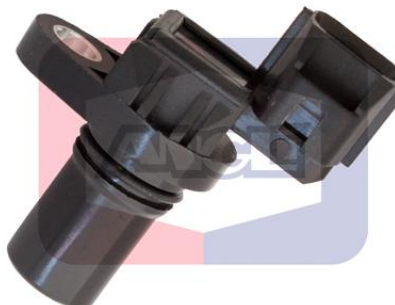

VOLVO

S40 I 1.9 DI	07/00	12/03
V40 I Familiar 1.9 DI	07/00	06/04

17153

Adaptable / Suitable

HYUNDAI
39310-38050
KIA
39310 38050
MITSUBISHI
JST23071
JST23071A
MD-327107
VOLVO
30874179

Hall Effect

L Cable:
-

L Sensor:
27

Aplicación /
Application

HYUNDAI

ATOS 1.0 i	02/98	03/02

ATOS 1.0 i	03/01	07/03
ATOS 1.1	08/03	05/05
ATOS 1.1	03/04	08/08

ATOS 1.1	06/03	
ATOS PRIME 1.0 i	08/99	
ATOS PRIME 1.0 i	03/01	

ATOS PRIME 1.1	06/03	
ATOS PRIME 1.1	09/05	
GETZ 1.1	09/02	09/05