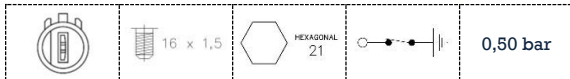

## Manocontactos de Aceite

140019

Adaptable / Suitable

CITROËN  
9674693880  
PEUGEOT  
9674693880

Aplicación / Application							
<b>CITROËN</b>		C4 II 1.6 HDi 115	07/12	2008 1.6 HDi	03/13	308 I SW 1.6 HDi	12/09
Berlino 1.6 HDi	07/10	C4 Picasso II 1.6 HDi / BlueHDi 115	02/13	207 1.6 HDi	11/09	308 I SW 1.6 HDi	03/13
BERLINGO II 1.6 HDi 90	07/10	C4 Picasso II 1.6 HDi 90	02/13	207 1.6 HDi 110	08/09	308 II 1.6 HDi / BlueHDi 115	09/13
BERLINGO II 1.6 HDi 90 4x4	02/12	C5 III 1.6 HDi 110	07/10	207 CC 1.6 HDi	08/09	308 II SW 1.6 HDi / BlueHDi 115	03/14
BERLINGO II Furgón 1.6 HDi 90	07/10	C5 III 1.6 HDi 115	01/12	207 SW 1.6 HDi	11/09	5008 1.6 HDi	03/13
BERLINGO II Furgón 1.6 HDi 90 4x4	02/12	C5 III Break 1.6 HDi 110	07/10	207 SW 1.6 HDi	08/09	5008 1.6 HDi	08/10
C3 II 1.4 HDi 70	11/09	C5 III Break 1.6 HDi 115	01/12	207 Van 1.6 HDi	11/09	508 1.6 HDi	02/12
C3 II 1.6 HDi	11/09	C-ELYSEE 1.6 HDi 92	11/12	208 1.4 HDi	03/12	508 1.6 HDi	11/10
C3 II 1.6 HDi 110	11/09	DS3 1.4 HDi 70	04/10 07/15	208 1.6 HDi	03/12	508 SW 1.6 e-HDi/HDi	03/13
C3 II 1.6 HDi 115	09/12	DS3 1.6 HDi 110	11/09 07/15	208 Furgón 1.4 HDi	10/12	508 SW 1.6 HDi	02/12
C3 Picasso 1.6 HDi 110	05/10	DS3 1.6 HDi 115	08/12 07/15	208 Furgón 1.6 HDi	03/14	508 SW 1.6 HDi	11/10
C3 Picasso 1.6 HDi 115	01/13	DS3 1.6 HDi 90	11/09 07/15	3008 1.6 HDi	08/10	PARTNER II Furgón 1.6 HDi	03/13
C3 Picasso 1.6 HDi 90	07/10	DS3 Cabriolet 1.6 HDi 90	01/13 07/15	3008 1.6 HDi	03/13	PARTNER II Furgón 1.6 HDi / BlueHDi 75	01/14
C4 1.6 HDi	11/09	DS4 1.6 HDi 110	04/11 07/15	3008 1.6 HDi 115 / BlueHDi 115	02/13	PARTNER II Furgón 1.6 HDi 90	04/10
C4 CACTUS 1.6 HDi 90	09/14	DS4 1.6 HDi 115	08/12 07/15	301 1.6 HDi 90	09/16	PARTNER II Furgón 1.6 HDi	03/13
C4 Grand Picasso II 1.6 HDi / BlueHDi 115	09/13	DS5 1.6 HDi 110	11/11 07/15	301 1.6 HDi 90	11/12	PARTNER II Tepee 1.6 HDi	03/13
C4 Grand Picasso II 1.6 HDi 90	09/13	DS5 1.6 HDi 115	06/12 07/15	308 1.6 e-HDi	03/15	PARTNER II Tepee 1.6 HDi 90	04/10
C4 II 1.6 BlueHDi 115	08/14	DS5 1.6 BlueHDi/e-HDi	06/15	308 CC 1.6 HDi	06/09	Partner Tepee 1.6 HDi	07/12
C4 II 1.6 HDi 110	11/09			308 CC 1.6 HDi	03/13		
		<b>PEUGEOT</b>		308 I 1.6 HDi	12/09		
				308 I 1.6 HDi	03/13		