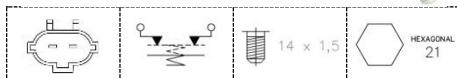

## Interruptores Faro Marcha Atrás

9293

Adaptable / Suitable

**CHEVROLET**  
95216947  
95224024  
96314357  
96610001  
**DAEWOO**  
96314357  
96610001

Aplicación /  
Application

	Aveo Saloon (T250, T255) LY4 1.2	03/06	12/07	Matiz (M200, M250) B10S1 1.0	03/05	Kalos (Klas) F12S3 1.2	04/03
<b>CHEVROLET</b>	Aveo Saloon (T250, T255) F14D3 1.4	03/06	12/07			Kalos (Klas) F14D3 1.4 16V	04/03
Aveo Saloon (T250, T255) B12S1 1.2	Aveo Saloon (T250, T255) L14 1.4	03/06	12/07	<b>DAEWOO</b>		Matiz (Kllya) F8CV 0.8	09/98
Aveo Saloon (T250, T255) F12S3 1.2	Matiz (M200, M250) F8CV 0.8	03/05		Kalos (Klas) B12S1 1.2	04/03		
	Matiz (M200, M250) B10S 1.0	03/05					