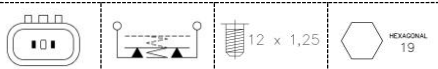

Interruptores Faro Marcha Atrás

9291

Adaptable / Suitable

mitsubishi
MR-410768

Aplicación /
Application

mitsubishi	MONTERO IO 2.0 GDI	07/00		PAJERO PININ 2.0 GDI (H67W, H77W)	10/00	06/07
	PAJERO PININ 1.8 (H76W, H66W)	11/01	06/07	PAJERO TR4 2.0 Flex		06/07
	PAJERO PININ 1.8 GDI (H68W, H76W)	10/99	10/01			
MONTERO IO 1.8 GDI		08/99				