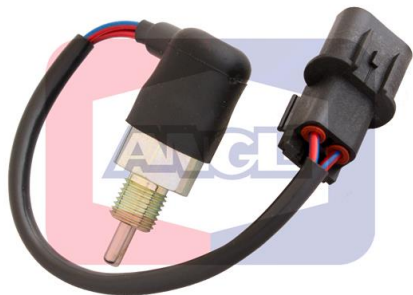

Interruptores Faro Marcha Atrás

9291

Adaptable / Suitable

mitsubishi
MR-410768

Aplicación /
Application

mitsubishi	MONTERO IO 2.0 GDI	07/00		PAJERO PININ 2.0 GDI (H67W, H77W)	10/00	06/07
	PAJERO PININ 1.8 (H76W, H66W)	11/01	06/07	PAJERO TR4 2.0 Flex		06/07
	PAJERO PININ 1.8 GDI (H68W, H76W)	10/99	10/01			
MONTERO IO 1.8 GDI		08/99				